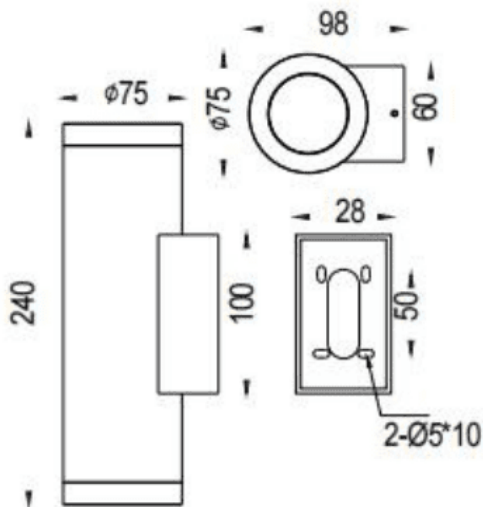

UP&DOWNNT

Code article	86.OW09.3311.01
Type de produit	Extérieur
Catégorie	Appliques murales
Famille	UP&DOWNNT

Pictograms

Dimensions

Product dimensions (mm)	ø75x98x240mm
--------------------------------	---------------------

Dessin technique

Produit

Puissance système (W)	2x12.5
Flux lumineux utile (lm)	2x1082
Efficacité lumineuse (lm/W)	86.56
Angle de faisceau	12
Durée de vie	50000h L70B10
IP	IP65
Équipement	ON-OFF
Température de couleur (K)	3000
Uniformité chromatique (SDCM)	SDCM3
CRI	80
IK	IK05